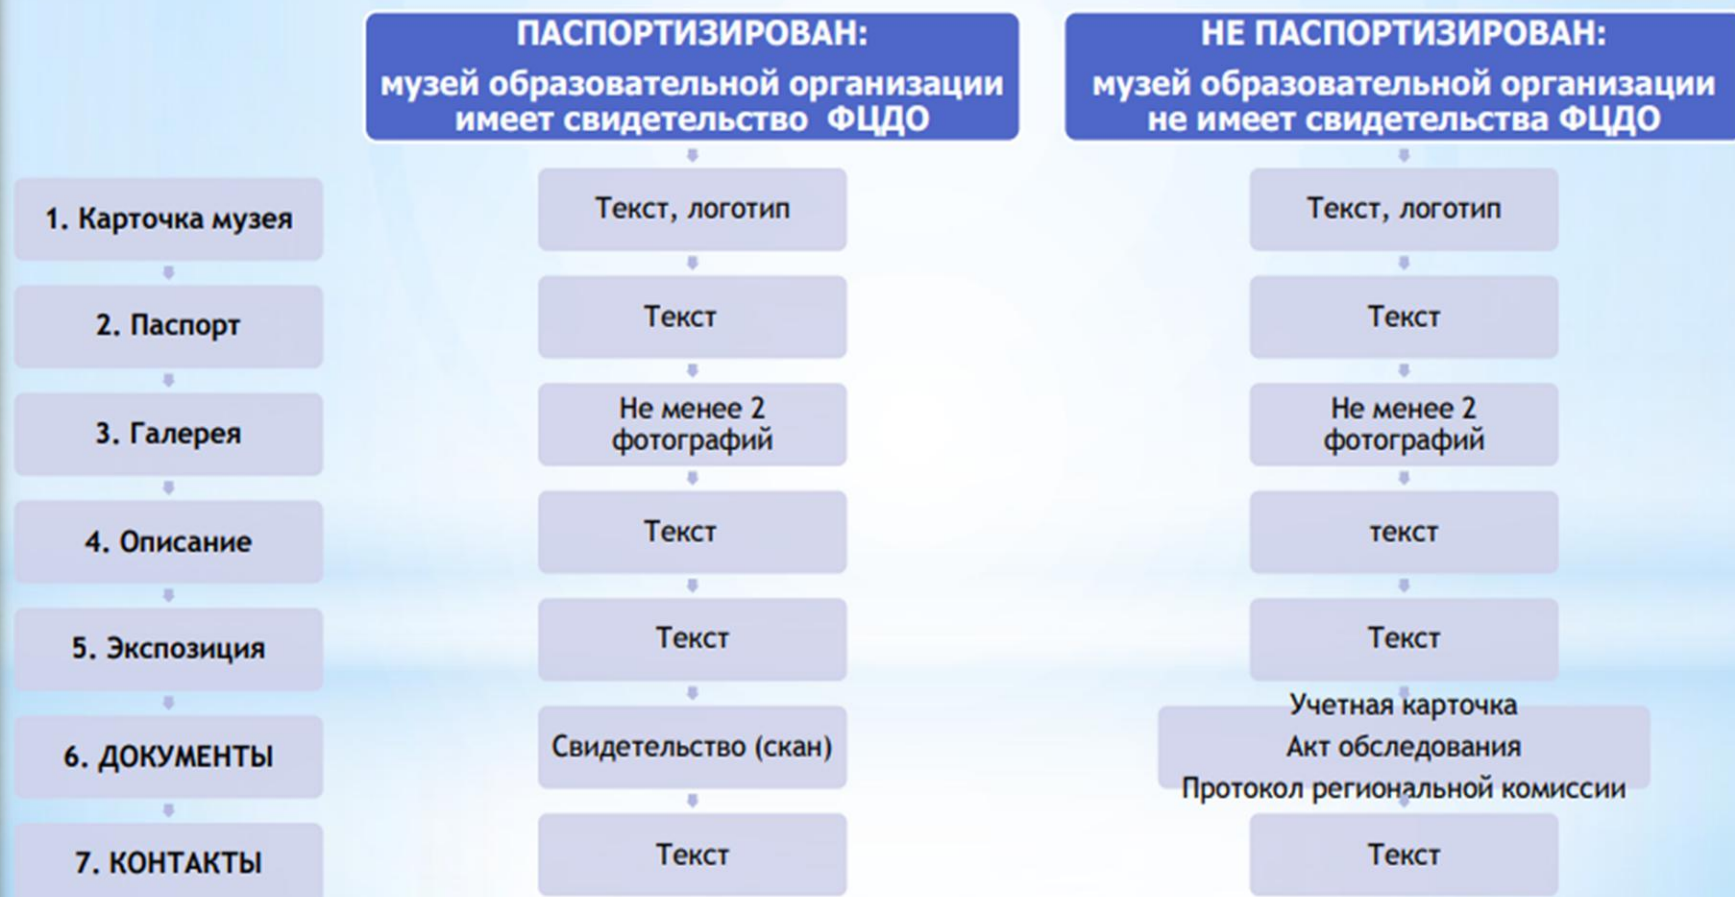

1. Заполнение разделов осуществляется руководителем школьного музея.
2. Заполнению подлежат 7 разделов (смотрим ниже)
3. При заполнении разделов в зависимости от статуса музея «паспортизирован» или «не паспортизирован» требуется прикрепить различные документы: